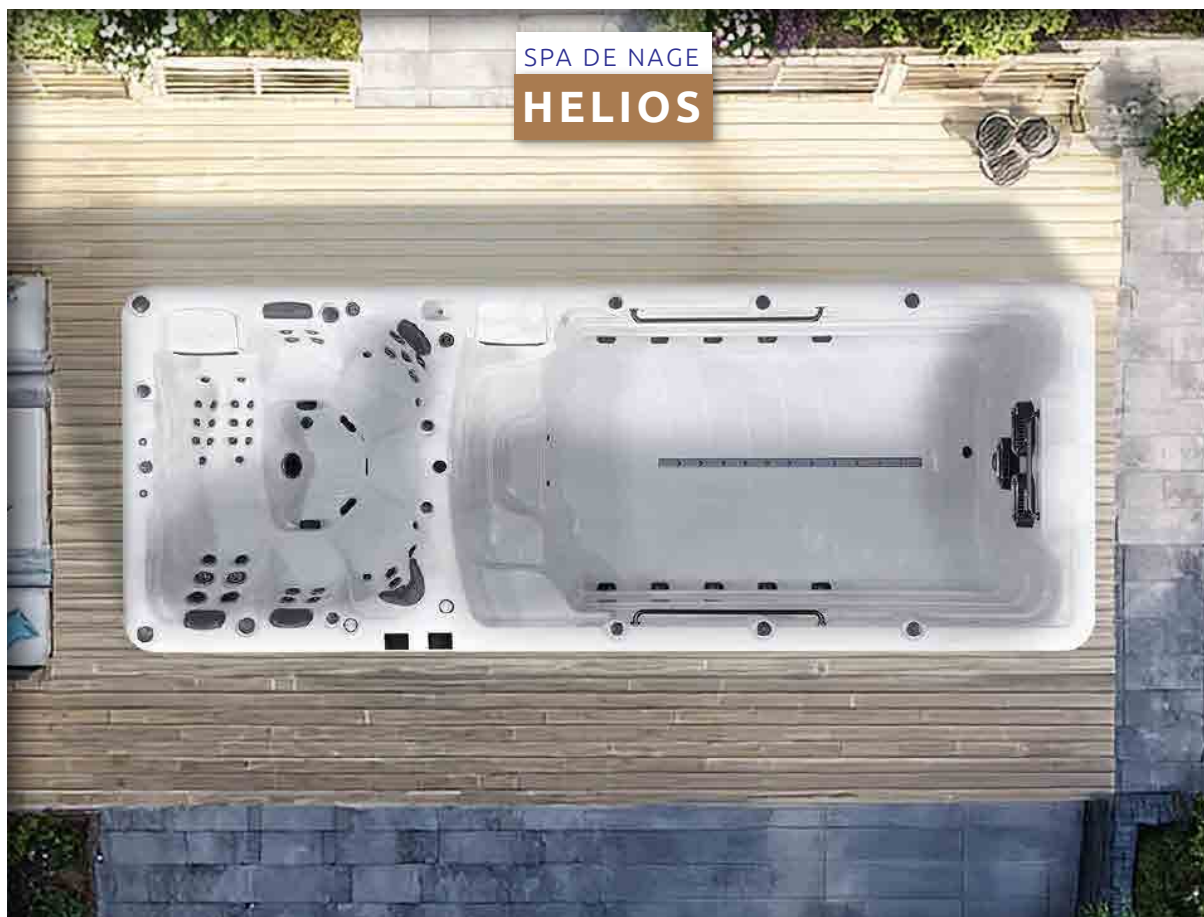

SPÉCIFICITÉS DU SPA

Places	5	Poids à sec / Poids en eau	1 450 kg / 11 950 kg
Dimensions	590 x 225 x 150 cm	Capacité en eau	10 500 L
Total Jets	53	Isolation	Platinum Premium Shield
Disposition des sièges	4 sièges + 1 place allongée	Fourniture d'électricité	1 x 20 Amp + 1 x 32 Amp
Éclairage LED	✓	Chauffages	2 x 3 kW
Système musical	Bluetooth	Pompes	2 x 2 HP
Système d'eau	SW Ozone	Pompes (Swim)	3 x 3 HP
Contrôles	Spa Touch 2T	Pompes de circulation	2 x 0,35 HP

COLORIS DU SPA