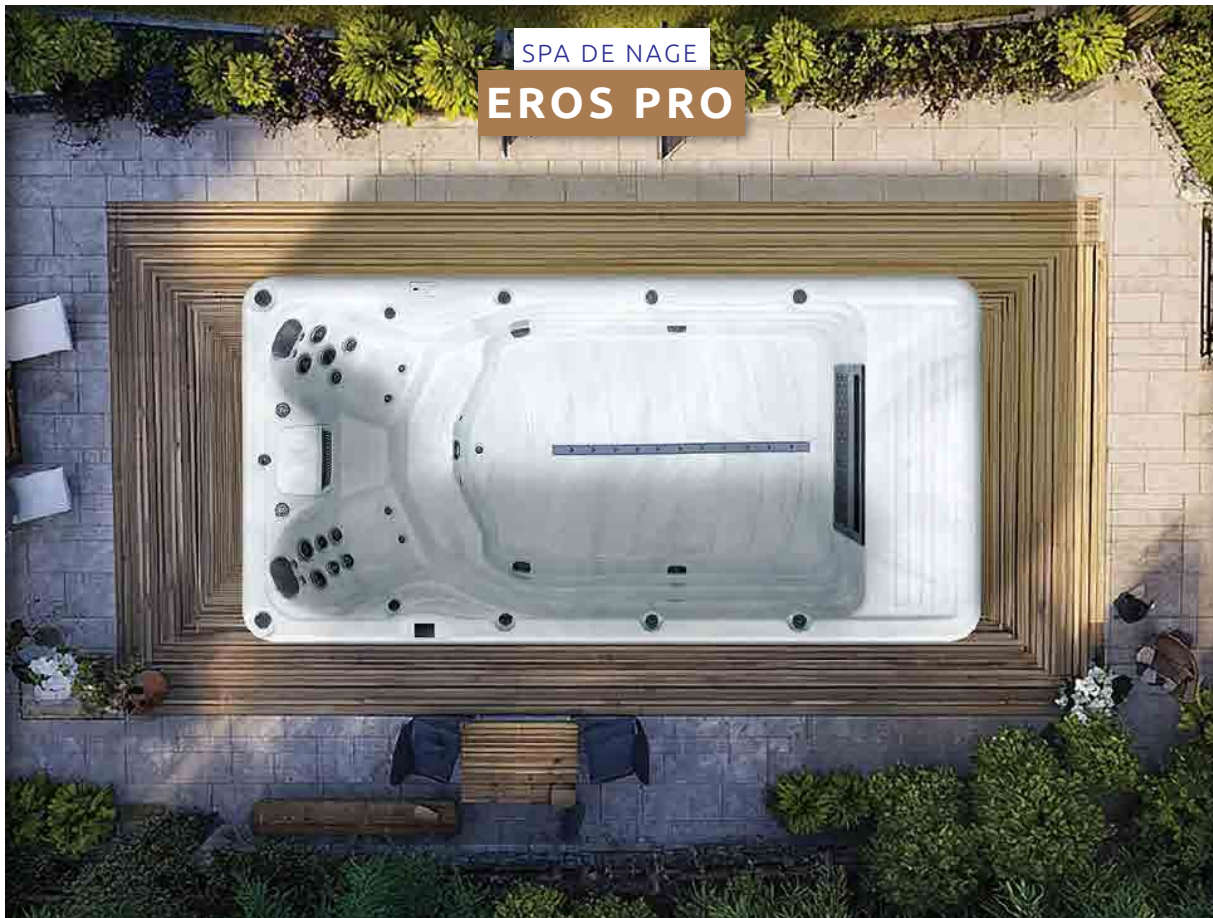

SPA DE NAGE
EROS PRO

SPÉCIFICITÉS DU SPA

Places	3
Dimensions	450 x 225 x 150 cm
Total Jets	19
Disposition des sièges	2 sièges
Éclairage LED	✓
Système musical	Bluetooth
Système d'eau	SW Ozone
Contrôles	Spa Touch 2T

Poids à sec / Poids en eau	960 kg / 6 760 kg
Capacité en eau	5 800 L
Isolation	Platinum Premium Shield
Fourniture d'électricité	1 x 20 Amp + 1 x 32 Amp
Chauffage	3 kW
Pompe	1 x 3 HP
Pompe (Swim)	Turbine
Pompe de circulation	1 x 0,35 HP

COLORIS DU SPA