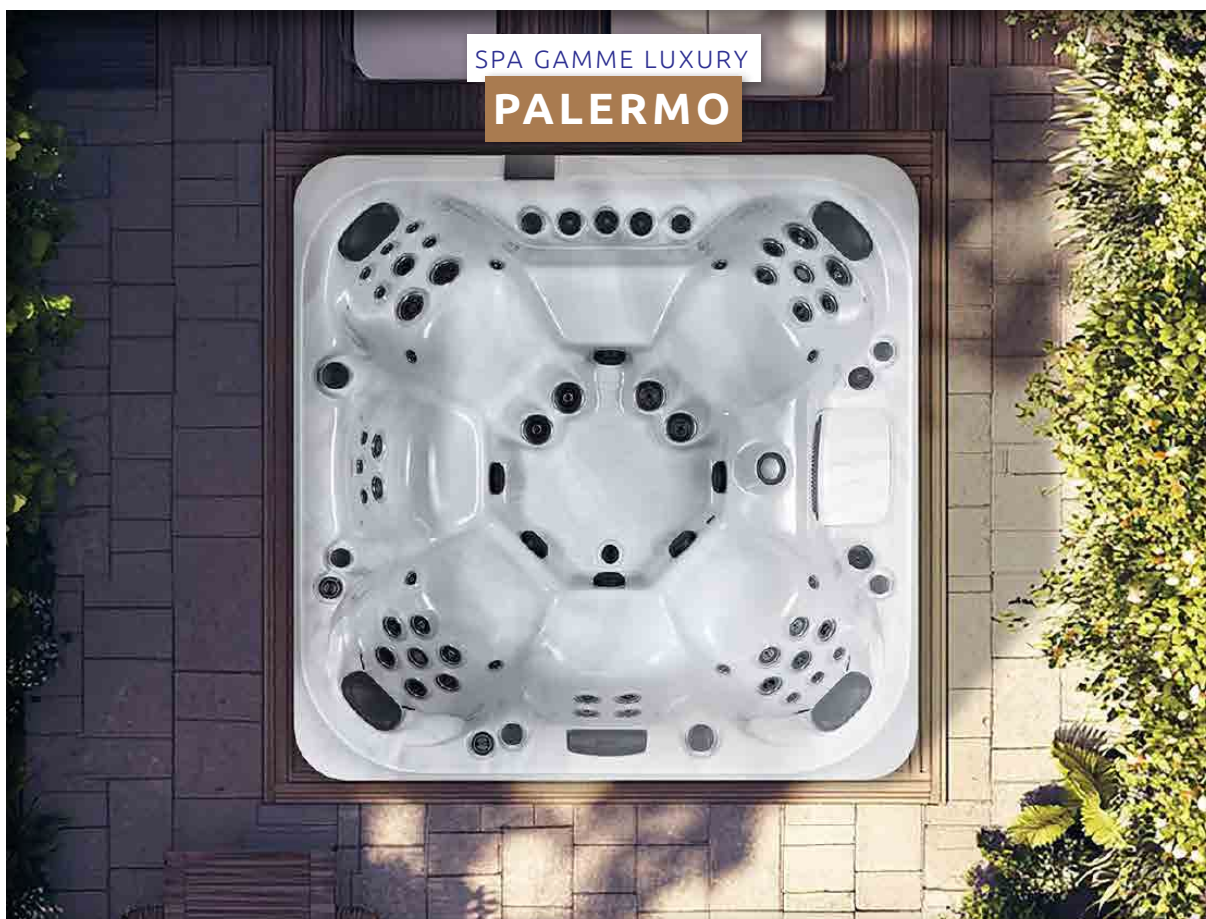

COLORIS DU SPA

Cuve **STERLING SILVER**

Cuve **MATTE WHITE**

Cuve **MATTE BLACK**

Habillage **GREY**

SPA GAMME LUXURY

PALERMO

SPÉCIFICITÉS DU SPA