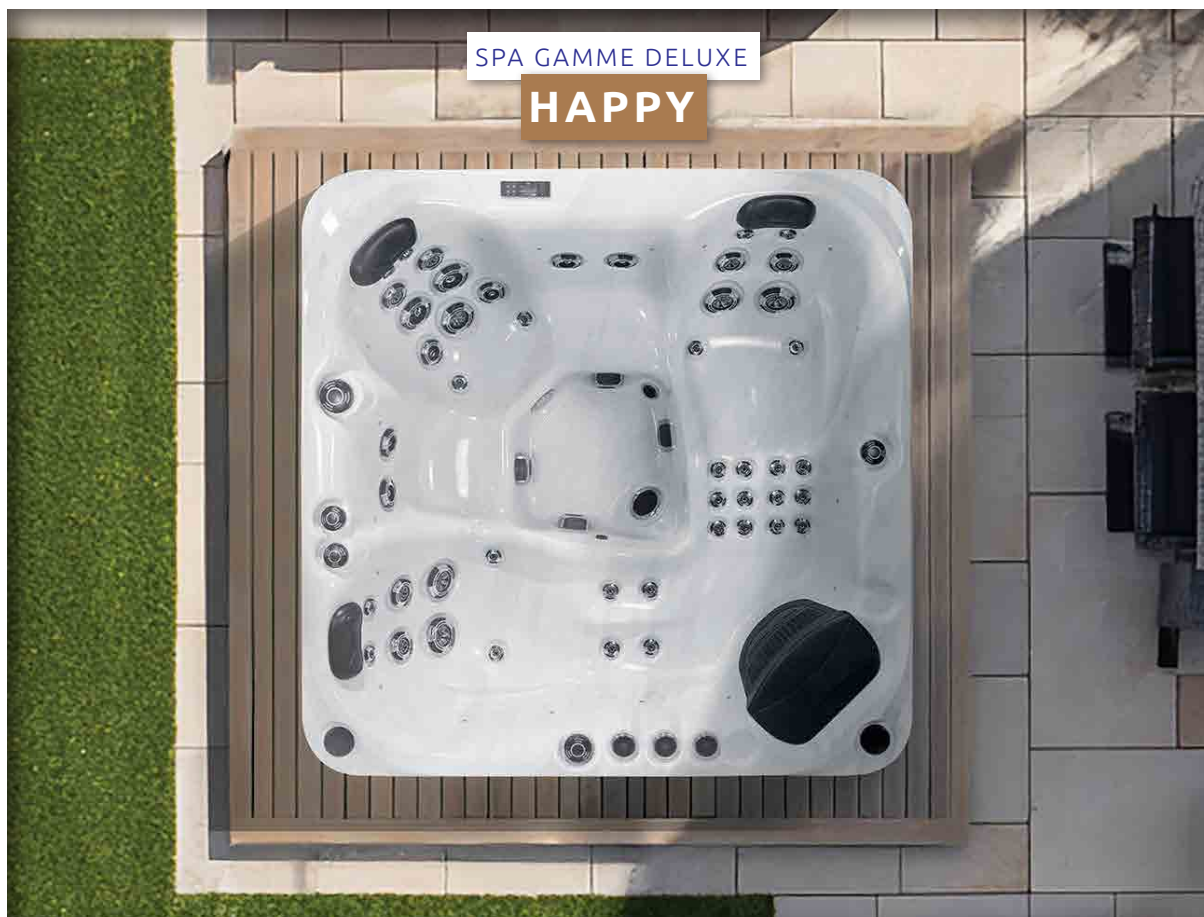

COLORIS DU SPA

Cuve **STERLING SILVER**

Cuve **MIDNIGHT CANYON**

Cuve **ODYSSEY**

Habillage **GREY**

SPÉCIFICITÉS DU SPA

Places	5
Dimensions	200 x 200 x 90 cm
Total Jets	47
Disposition des sièges	3 sièges + 2 places allongées
Éclairage LED	✓
Système musical	Bluetooth
Système d'eau	SW Ozone
Contrôles	TP500